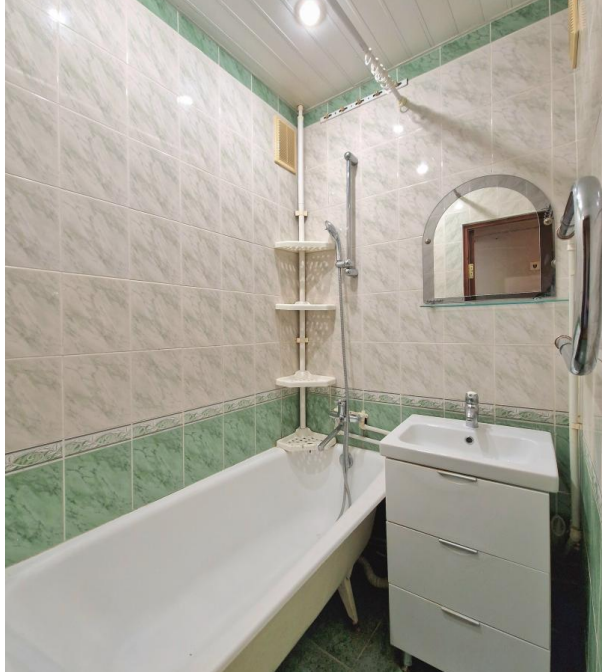

Квартира не угловая, тёплая и сухая! Высокий 1 этаж! Толстые кирпичные стены. Окна выходят в непроезжий двор, под окнами никто не ходит и не ездит. Комнаты изолированные! Санузел раздельный, произведен ремонт с заменой труб и сантехники.

Отличный вариант для воплощения своих дизайнерских решений, не переплачивая за чужой ремонт!

Хороший крепкий кирпичный дом. Был произведён капитальный ремонт. Вставили окна ПВХ, отремонтировали подъезды, заменили крышу. Зелёный двор в отдалении от дороги! Новая детская площадка.

Район замечательный! Всё самое необходимое есть в шаговой доступности, в том числе ЖД и Авто вокзалы (10 минут пешком). Так же в шаговой доступности множество сетевых магазинов, самые лучшие школы (14-ая и гимназия номер 5), множество детских садов, аптеки, банки, ЭКОгастроном и многое другое. Рядом с домом остановки общественного транспорта по всем направлениям. До центра города 20 минут пешком или 5 минут на маршрутке. Так же на этой остановке останавливается автобус 388 до Москвы.

2 взрослых собственника более 15 лет. Никто не прописан! БЕЗ долгов и обременений. Подходит под ипотеку, материнский капитал и другие субсидии. Оказываем помощь в одобрении! Обращайтесь! С удовольствием организуем оперативный показ!