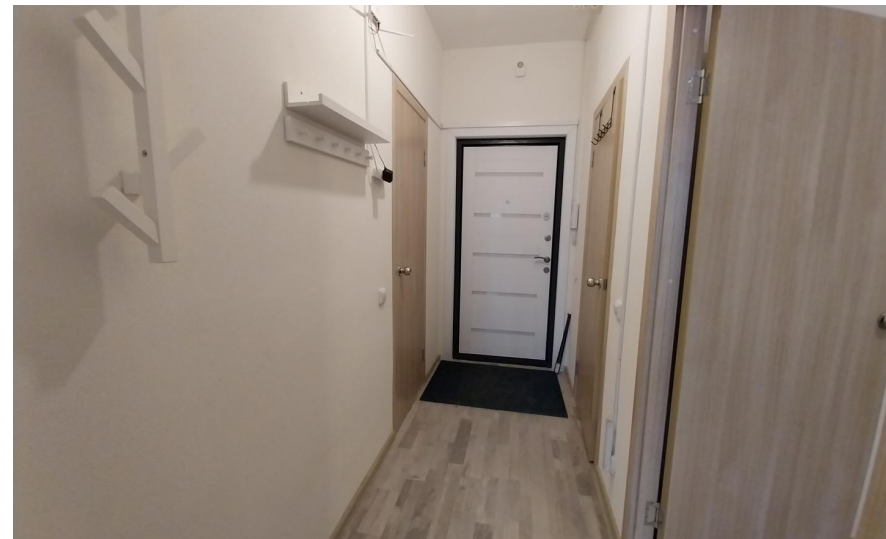

Количество комнат: **1**
Общая площадь: **32.5 м²**
Площадь кухни: **12.5 м²**
Этажей в доме: **17**
Тип балкона: **лоджия**
Тип дома: **МОНОЛИТНЫЙ**

Год постройки дома: **2020 г.**
Жилая площадь: **14 м²**
Этаж: **12**
Тип санузла: **Совмещенный**
Ремонт: **евроремонт**
Апартаменты: **нет**