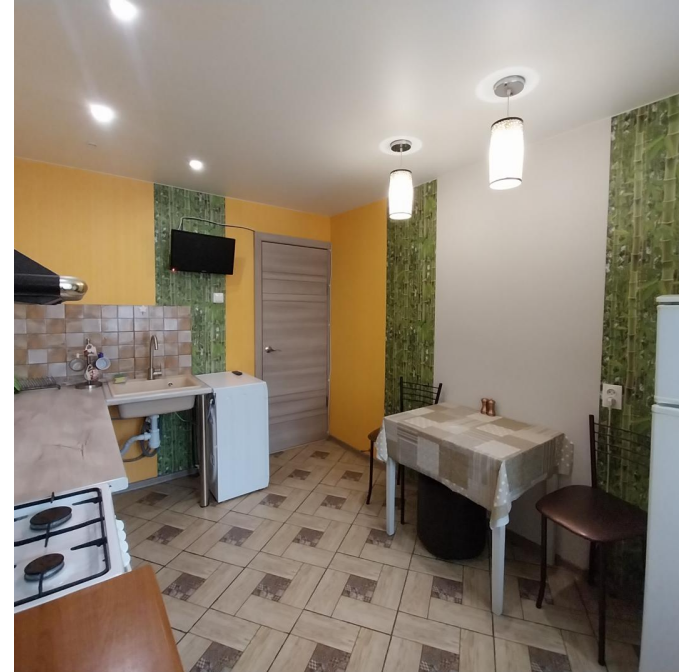

Квартира теплая и сухая в нейтральных тонах.

Выполнен хороший ремонт. Напольное покрытие - ламинат, на кухне и санузле плитка.

Укомплектована. Новым хозяевам в подарок остаются шкафы для хранения одежды, спальные места, техника.

Состояние квартиры не требует вложений, позволяет заехать и жить с комфортом с первых дней!

Чистый и ухоженный подъезд без посторонних запахов, доброжелательные соседи.

Во дворе установлена современная детская площадка. Всегда есть свободные места для парковки автомобиля.

Имеется гараж. Обсуждается отдельно.

Расположение дома - тот удачный вариант, когда вокруг него сосредоточено все самое необходимое!

Напротив дома городская парковка. В шаговой доступности школа, детский сад, центральный рынок, Дом Творчества, Дом Культуры, ТЦ Победа, сетевые магазины, аптеки, банки.

До ж/д станции Пушкино 5 мин. пешком! На автобусе до ВДНХ - 40 мин., до метро Комсомольская - 50 мин., до МКАД - 30 мин.

Без обременений и переустройств! Один взрослый собственник. Подходит под ипотеку и все виды сертификатов. Одобрение ипотеки в сложных случаях. Скидки от банков партнеров.

Свободная продажа и быстрый выход на сделку.

Звоните! Организуем показ в любое удобное для Вас время.

Агентство недвижимости
"Спецтехнология"

- Безопасная сделка
- Услуги ипотечного брокера
- Юридическое сопровождение сделок
- Подбор и продажа недвижимости