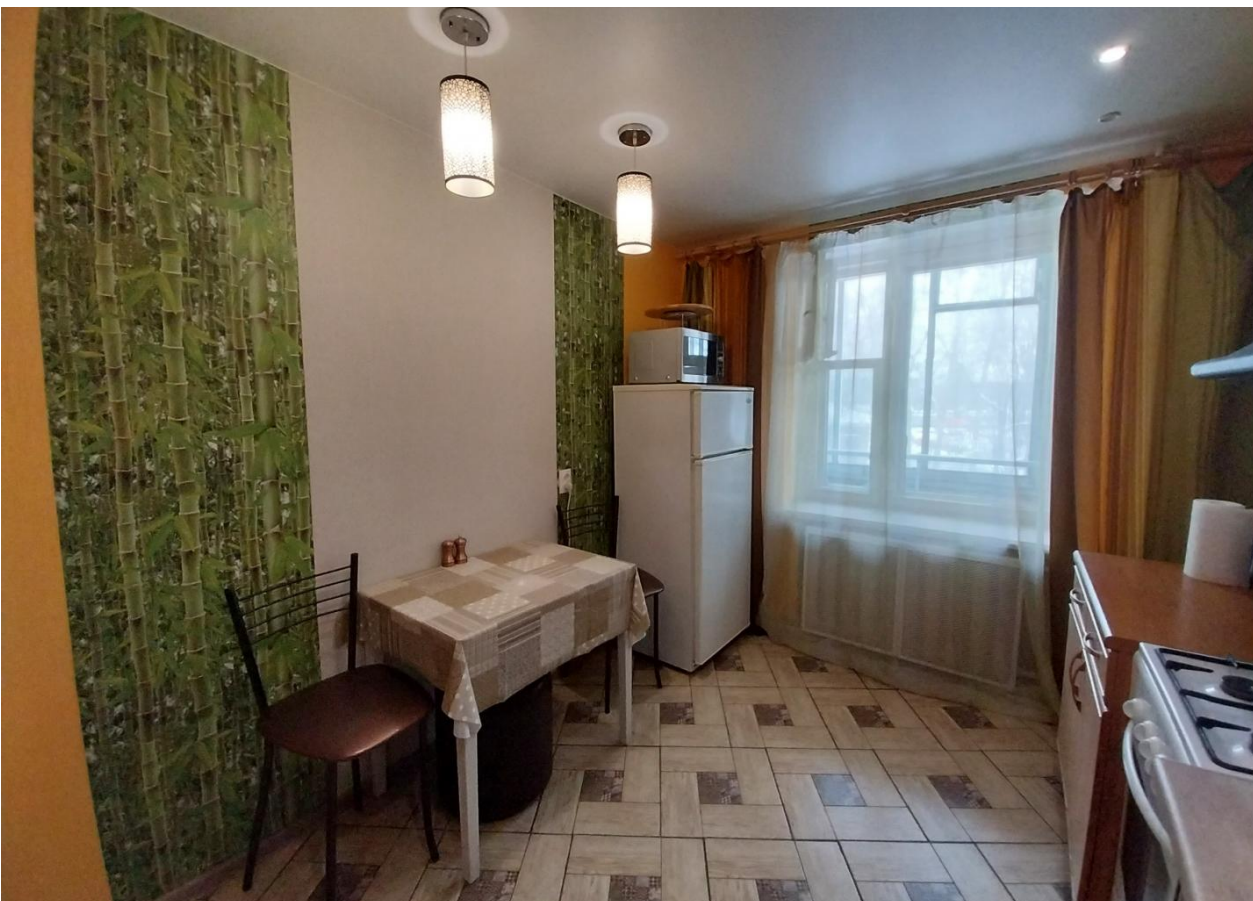

Квартира теплая и сухая в нейтральных тонах.

Выполнен хороший ремонт. Напольное покрытие - ламинат, на кухне и санузле плитка.

Укомплектована. Новым хозяевам в подарок остаются шкафы для хранения одежды, спальные места, техника.

Состояние квартиры не требует вложений, позволяет заехать и жить с комфортом с первых дней!

Чистый и ухоженный подъезд без посторонних запахов, доброжелательные соседи.

Во дворе установлена современная детская площадка. Всегда есть свободные места для парковки автомобиля.

Имеется гараж. Обсуждается отдельно.

Расположение дома - тот удачный вариант, когда вокруг него сосредоточено все самое необходимое!

Напротив дома городская парковка. В шаговой доступности школа, детский сад, центральный рынок, Дом Творчества, Дом Культуры, ТЦ Победа, сетевые магазины, аптеки, банки.

До ж/д станции Пушкино 5 мин. пешком! На автобусе до ВДНХ - 40 мин., до метро Комсомольская - 50 мин., до МКАД - 30 мин.

Без обременений и переустройств! Один взрослый собственник. Подходит под ипотеку и все виды сертификатов. Одобрение ипотеки в сложных случаях. Скидки от банков партнеров.

Свободная продажа и быстрый выход на сделку.

Звоните! Организуем показ в любое удобное для Вас время.

Агентство недвижимости
"Спецтехнология"

- Безопасная сделка
- Услуги ипотечного брокера
- Юридическое сопровождение сделок
- Подбор и продажа недвижимости